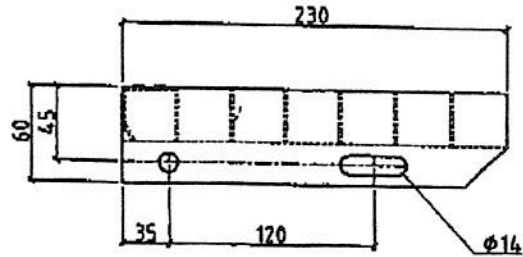

TRAPTREDEN

Perçage
Gatenpatroon

500x200 30/2
600x200 30/2
700x200 30/2
800x200 30/2

600x230 30/2
700x230 30/2
800x230 30/2
900x230 30/2

1000x230 40/2
1200x230 40/2

700x270 30/2
800x270 30/2
900x270 30/2
1000x270 30/2

700x305 30/2
800x305 30/2
900x305 30/2
1000x305 30/2

NV ROSSEEL
Gruthuysestraat 8
B-8700 TIELT
Tel. 051 / 40 00 36
BTW BE 0405.212.649
www.rosseeltielt.be