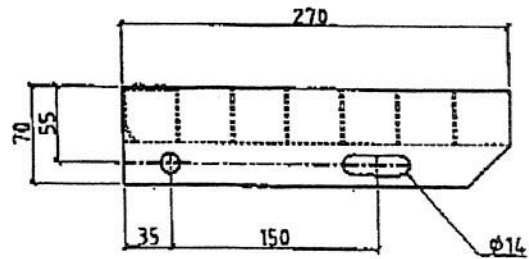

TRAPTREDEN

Perçage
Gatenpatroon

500x200 30/2
600x200 30/2
700x200 30/2
800x200 30/2

600x230 30/2
700x230 30/2
800x230 30/2
900x230 30/2

1000x230 40/2
1200x230 40/2

700x270 30/2
800x270 30/2
900x270 30/2
1000x270 30/2

700x305 30/2
800x305 30/2
900x305 30/2
1000x305 30/2

NV ROSSEEL
Gruthuysestraat 8
B-8700 TIELT
Tel. 051 / 40 00 36
BTW BE 0405.212.649
www.rosseeltielt.be