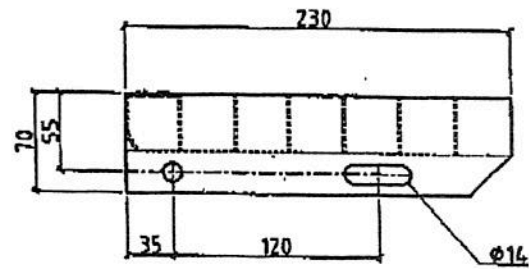

TRAPTREDEN

Perçage
Gatenpatroon

500x200 30/2
600x200 30/2
700x200 30/2
800x200 30/2

600x230 30/2
700x230 30/2
800x230 30/2
900x230 30/2

1000x230 40/2
1200x230 40/2

700x270 30/2
800x270 30/2
900x270 30/2
1000x270 30/2

700x305 30/2
800x305 30/2
900x305 30/2
1000x305 30/2

NV ROSSEEL
Gruthuysestraat 8
B-8700 TIELT
Tel. 051 / 40 00 36
BTW BE 0405.212.649
www.rosseeltielt.be