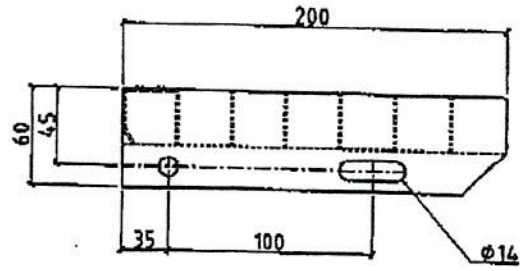

TRAPTREDEN

Perçage
Gatenpatroon

500x200 30/2
600x200 30/2
700x200 30/2
800x200 30/2

600x230 30/2
700x230 30/2
800x230 30/2
900x230 30/2

1000x230 40/2
1200x230 40/2

700x270 30/2
800x270 30/2
900x270 30/2
1000x270 30/2

700x305 30/2
800x305 30/2
900x305 30/2
1000x305 30/2

NV ROSSEEL
Gruthuysestraat 8
B-8700 TIELT
Tel. 051 / 40 00 36
BTW BE 0405.212.649
www.rosseeltielt.be