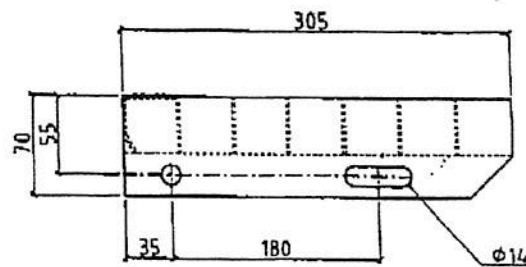

TRAPTREDEN

Perçage
Gatenpatroon

500x200 30/2
600x200 30/2
700x200 30/2
800x200 30/2

600x230 30/2
700x230 30/2
800x230 30/2
900x230 30/2

1000x230 40/2
1200x230 40/2

700x270 30/2
800x270 30/2
900x270 30/2
1000x270 30/2

700x305 30/2
800x305 30/2
900x305 30/2
1000x305 30/2

NV ROSSEEL
Gruthuysestraat 8
B-8700 TIELT
Tel. 051 / 40 00 36
BTW BE 0405.212.649
www.rosseeltielt.be